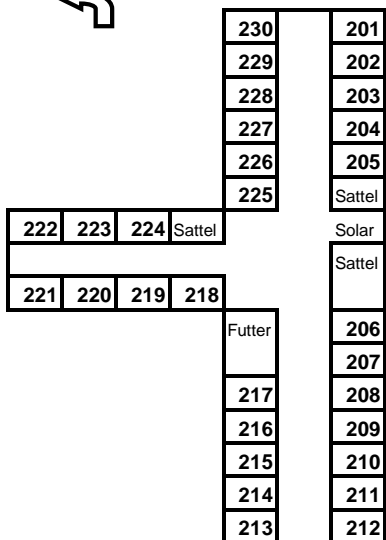

zur Veranstaltungshalle

Sattelkammer 224   Kurzrock
Sattelkammer 206   **Till**
Sattelkammer 205
Sattelkammer 217   LV RLP

Stall A

Box	Name	Art
201	Hahn, Susan	Wallach
202	Hahn, Susan	Wallach
203	Friedel, Tanja	Wallach
204	Haug, P.M.	Hengst
205	Neff, Samantha	Wallach
206	Till, Maria Theresia	Wallach
207	Till, Maria Theresia	Wallach
208	Till, Maria Theresia	Wallach
209	Till, Maria Theresia	Hengst
210	Welke, Isabell	Wallach
211	Haug, P.M.	Wallach
212	Haug, P.M.	Hengst
213	Haug, P.M.	Hengst
214	Haug, P.M.	Stute
215	Dröge, Björn Olaf	Wallach
216	Birkle, Jennifer	Wallach
217	Weber, Ramona	Stute
218	Lenz, Caroline	Stute
219	Schwabe, Frederike	Wallach
220	Lenz, Caroline	Hengst
221	Meier-Bidman	Hengst
222	Roth, Maria	Wallach
223	Krause, Lothar	Hengst
224	Bapp, Daniela	Wallach
225	Kurzrock, Björn	Stute
226	Siemon, Angelina	Stute
227	Maußner, Sabine	Wallach
228	Köhler, Nadja	Wallach
229	Lenz, Caroline	Wallach
230	Körner, Jennifer	Stute