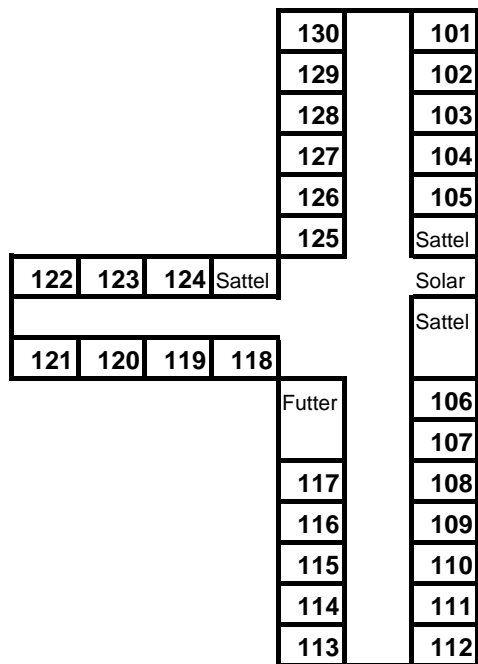

Sattelkammer 105	WSTF
Sattelkammer 124	Grohmann
Sattelkammer 117	WSTF
Futterkammer	WSTF

Stall C Süd

Box

101	Schwarzburger, Rebecca	Wallach
102	Schwirner, Susanne	Wallach
103	Libor, Enja	Wallach
104	Libor, Enja	Wallach
105	Libor, Enja	Tack
106	Libor, Enja	Hengst
107	Libor, Enja	Hengst
108	Schulz, Albert	Wallach
109	Schulz, Ann Katrin	Stute
110	Janke, Stefanie	Wallach
111	Hoffmann, Jane	Stute
112	Hoffmann, Jane	Wallach
113	Jeske, Nicole	Wallach
114	Barre, Sahra Christine	Wallach
115	Barre, Jan Niclas	Stute
116	Barre, Anna Lena	Wallach
117	Barre, Anna Lena	Wallach
118	Grohmann, Manuela	Wallach
119	Grohmann, Manuela	Wallach
120	Lechner, Miriam	Wallach
121	Gieseke, Andrea	Tack
122	Georgi, Lisa Marie	Hengst
123	Georgi, Lisa Marie	Wallach
124	Klugmann, Jenniffer	Stute
125	Hörtner, Isabell	Wallach
126	Henning, Aileen	Stute
127	Schmidtberger,	Wallach
128	Janke, Stefanie	Wallach
129	Lorenz, Nike	Stute
130	Fink, Maren	Wallach