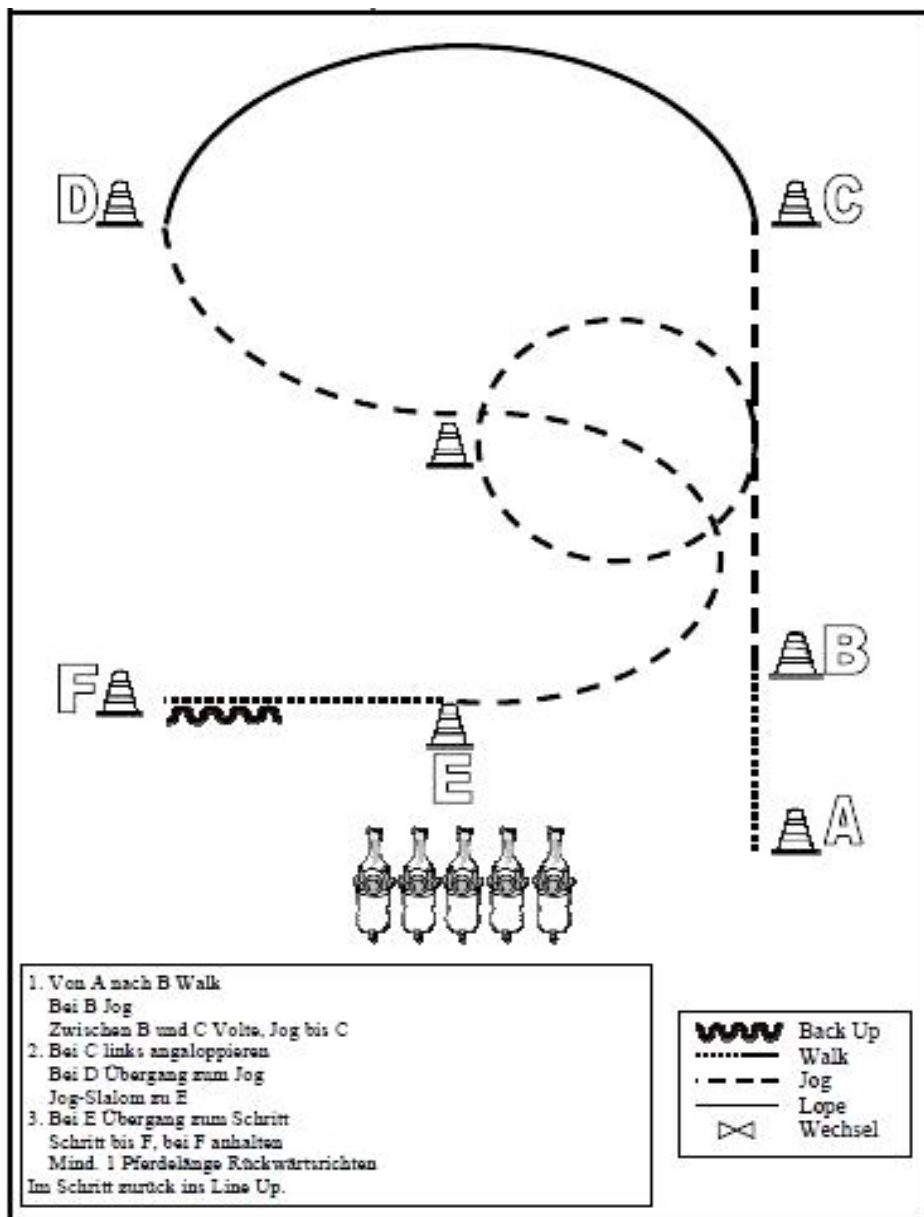

EWU-Turnier: C Stadtlauringen 2011

Western Horsemanship

LK 4/5 B

1. Von A nach B Walk
  Bei B Jog
  Zwischen B und C Volte, Jog bis C
2. Bei C links: angaloppieren
  Bei D Übergang zum Jog
  Jog-Slalom zu E
3. Bei E Übergang zum Schritt
  Schritt bis F, bei F anhalten
  Mind. 1 Pferdelänge Rückwärtarichten
  Im Schritt zurück ins Line Up.

	Back Up
	Walk
	Jog
	Lope
	Wechsel