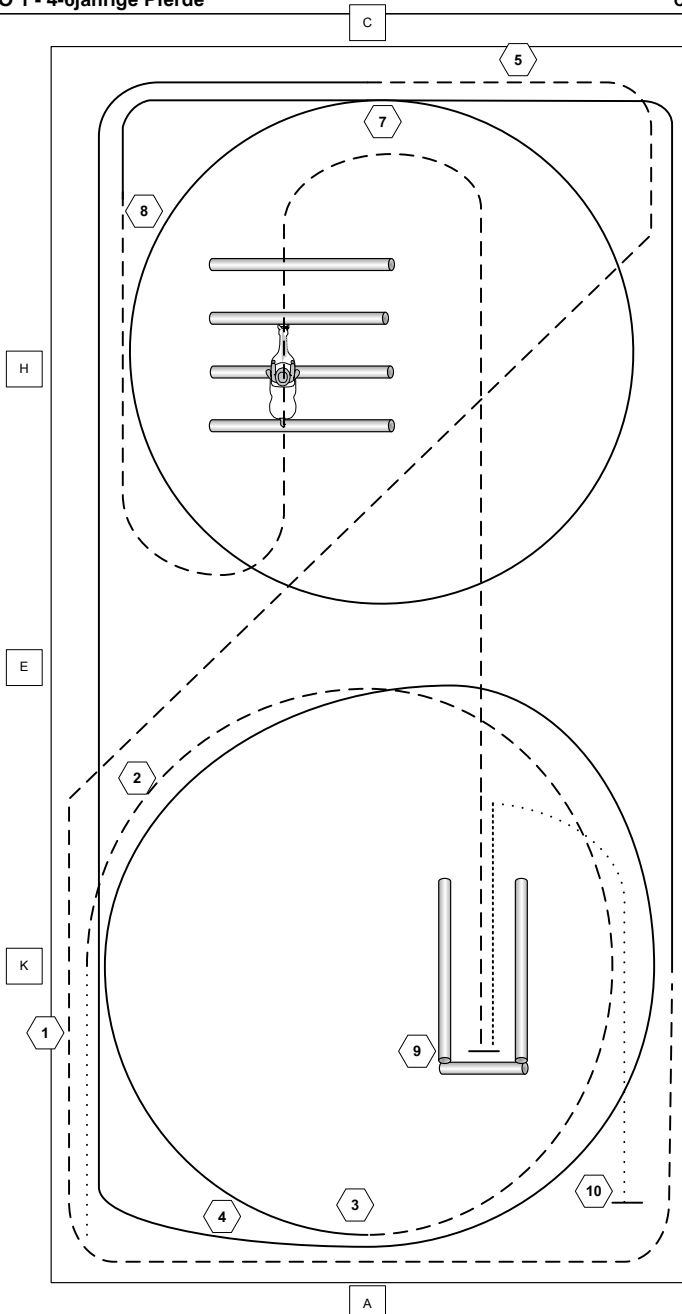

SO 1 - 4-6jährige Pferde

C-Turniere

1. Im Schritt bis K, dort antraben
2. auf dem Zirkel geritten
3. bei A einen Zirkel Rechtsgalopp
4. ganze Bahn Rechtsgalopp bis C
5. Jog – durch die ganze Bahn wechseln – Jog bis F
6. bei F Linksgalopp bis C
7. einen Zirkel Linksgalopp – weiter ganze Bahn bis H
8. Jog – Jog over
9. Jog in - Backup
10. Halten u. verharren

Walk .....
Jog -----
Lope _____
Back -.-.-.-.-