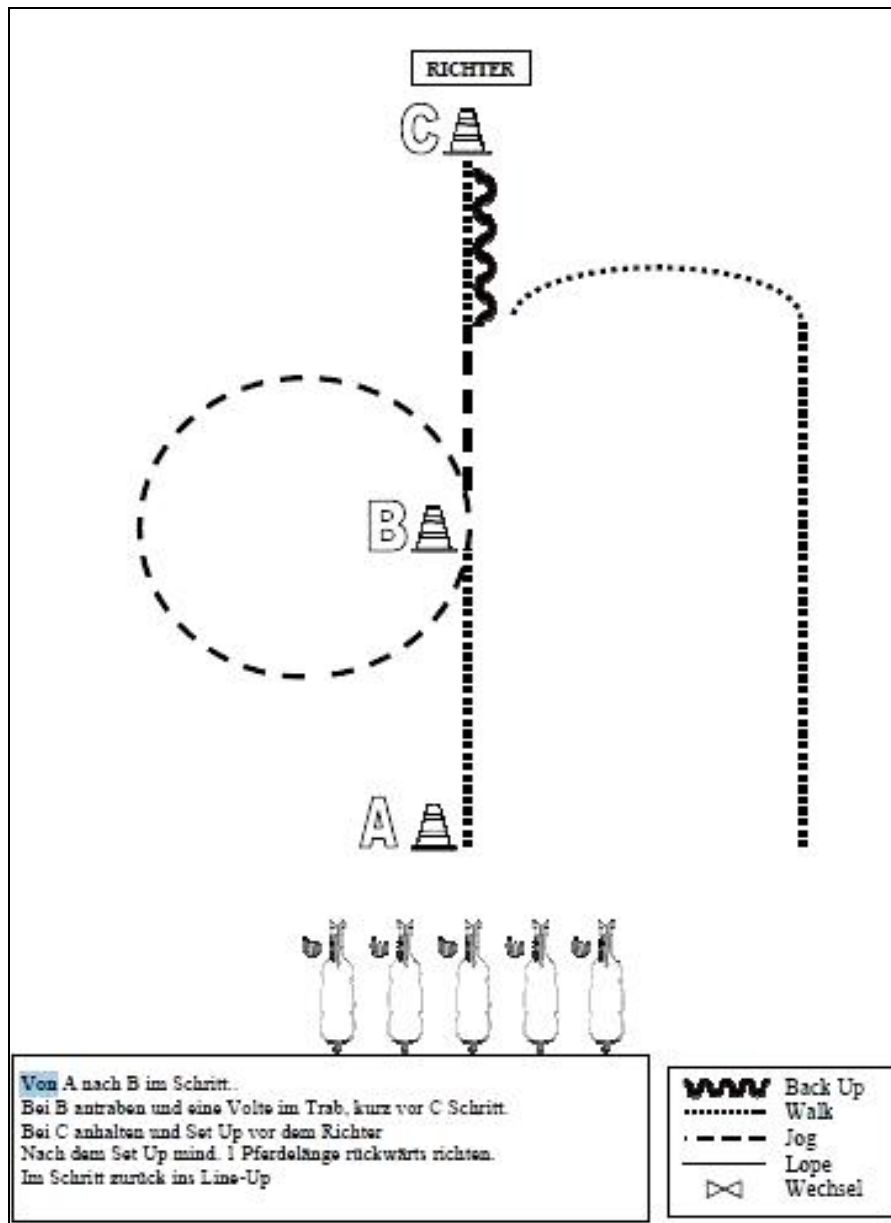

EWU-Turnier: C Stadtlauringen 2011

Showmanship at Halter

LK 4/5 A&B