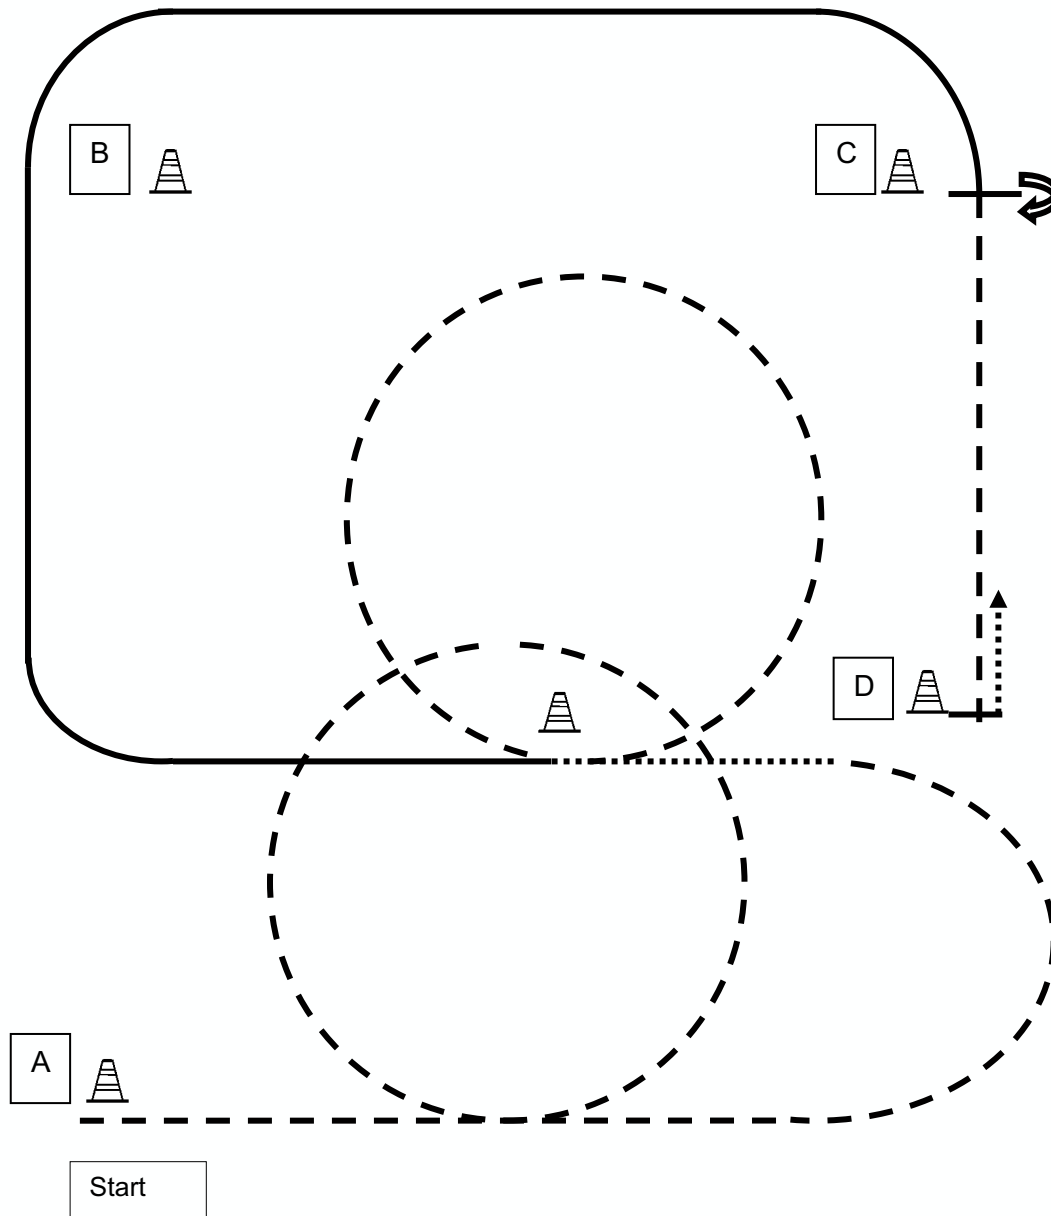

TRAIL

LK 4/5 B - LK 5 A

- 1 Jog over
- 2 Backup Slalom
- 3 Sidepass
- 4 walk - walk over - Lope
- 5 Brücke
- 6.Tor
- 7
- 8
- 9
- 10

Walk

 Jog
 - - - - -
 Lope

 Back

Übersee: LK 2 A/B Horsemanship

1. Jog bei A – Volte links, halbe Volte links – Schritt
2. Jogvolte rechts – Lope rechts über B nach C Stop
3. HHW rechts – Jog bis D – backup eine Pferdelänge
Zurück ins Lineup

Übersee: LK 1 A und B Horsemanship

1. Jog bei A – Galoppvolte links, Jog halbe Volte links – Schritt
2. HHW links Jogvolte rechts – Lope rechts über B nach C Stop
3. HHW rechts – Jog bis D – backup eine Pferdelänge
Zurück ins Lineup