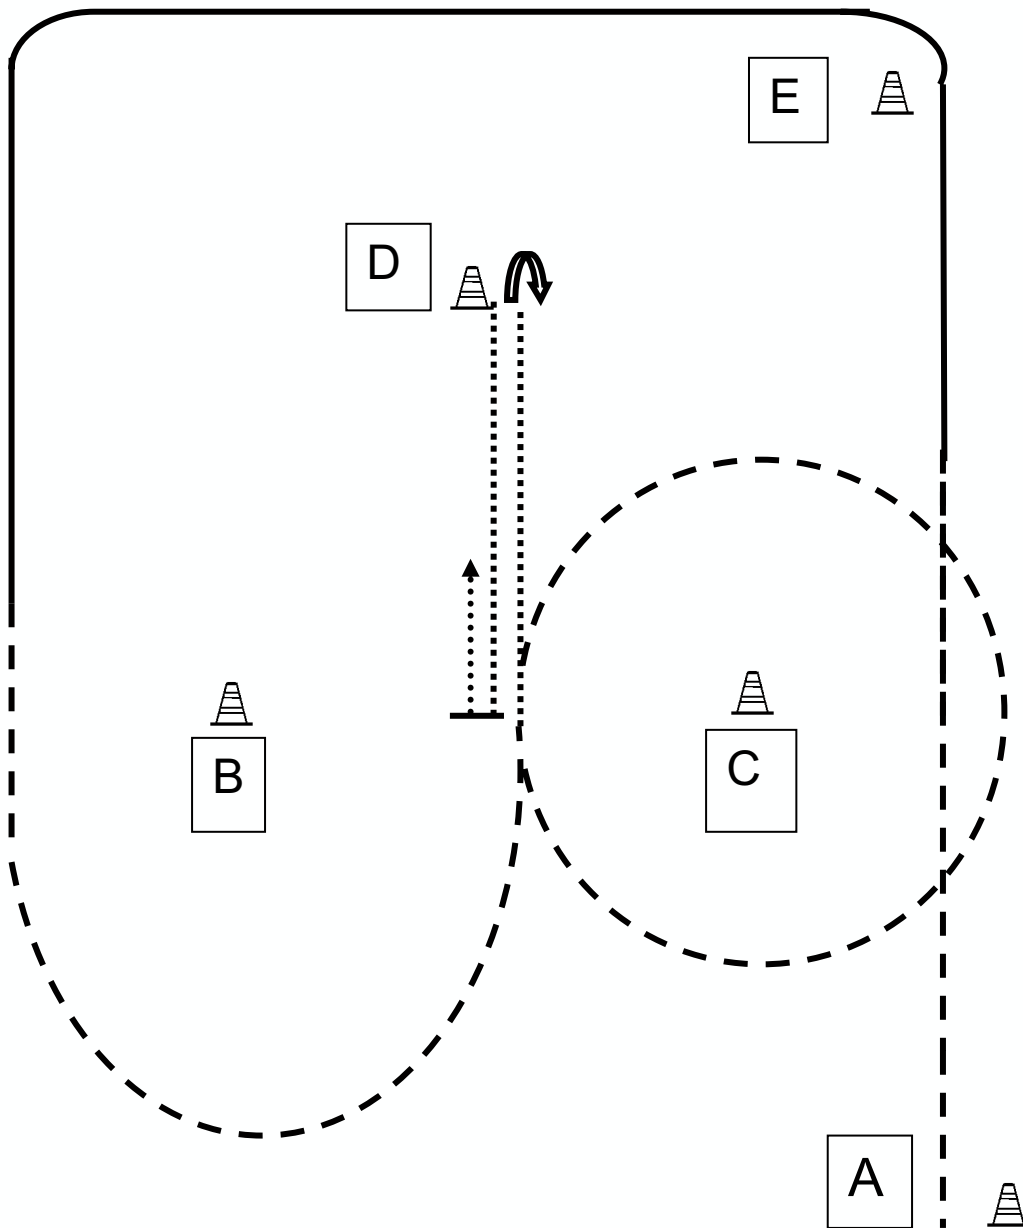

Übersee: LK 5 A Horsemanship

1. Jog bei A – Übergang zum Linksgalopp um E, weiter bis B
2. Übergang zum Jog oval um B, dann ganze Volte um C
3. Übergang zum Schritt weiter bis D – Stop 180° HHW rechts Schritt bis C – Backup Zurück ins Lineup