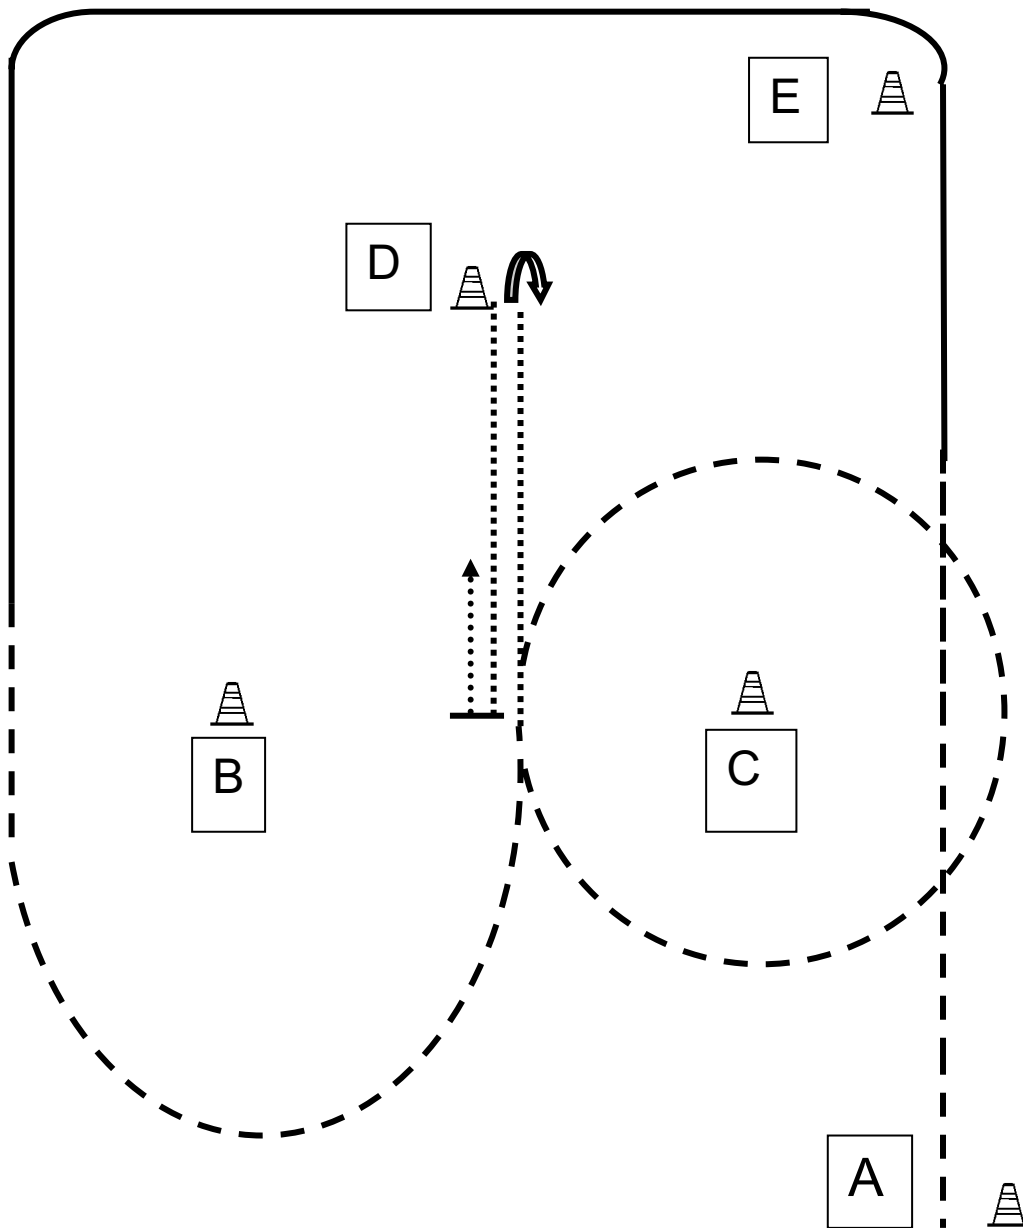

Übersee: LK 5 A Horsemanship

1. Jog bei A – Übergang zum Linksgalopp um E, weiter bis B
2. Übergang zum Jog oval um B, dann ganze Volte um C
3. Übergang zum Schritt weiter bis D – Stop 180° HHW rechts Schritt bis C – Backup Zurück ins Lineup