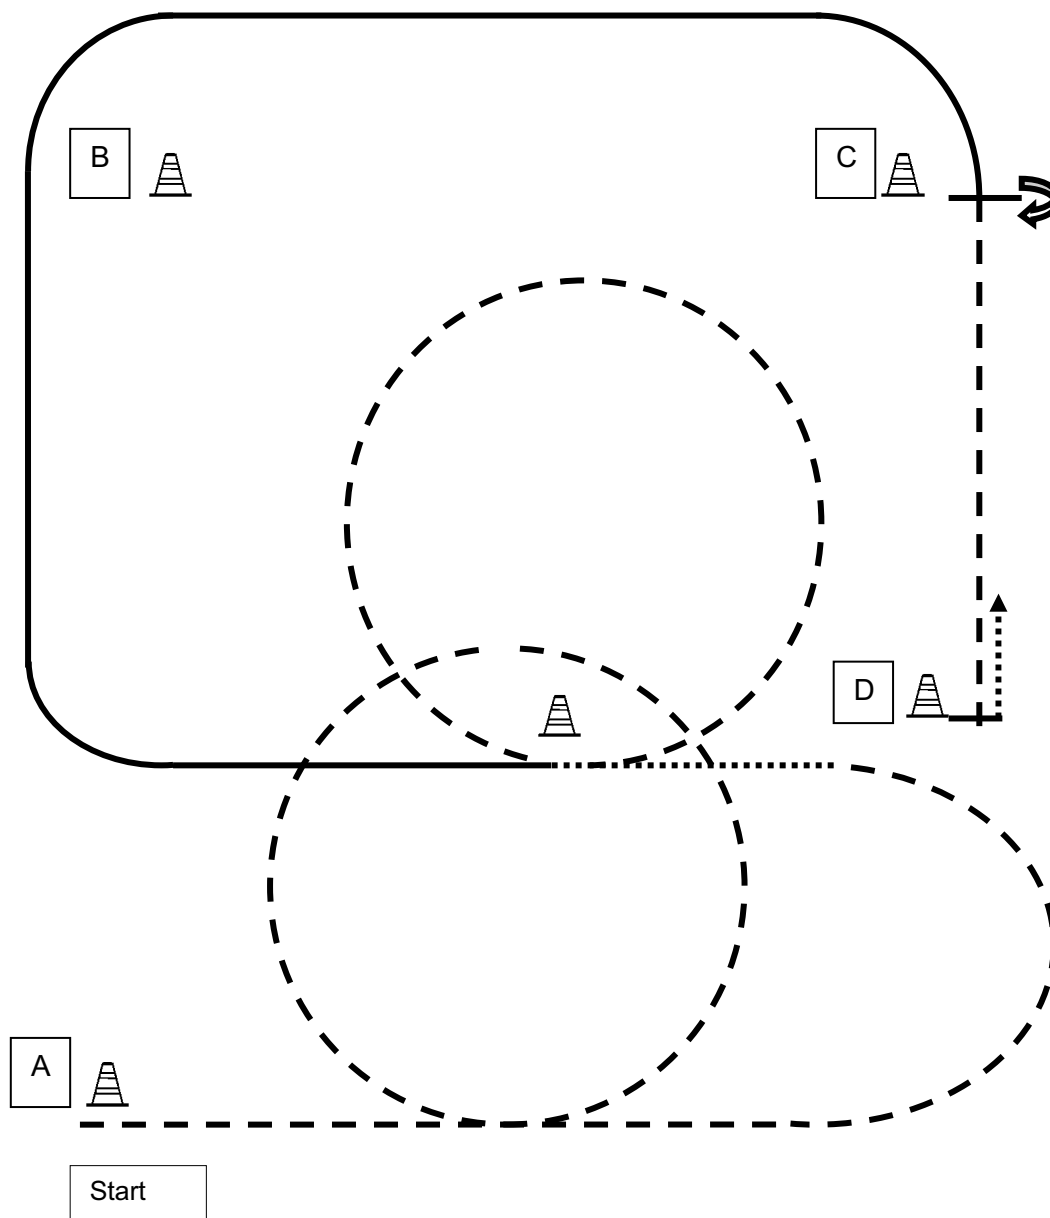

Übersee: LK 2 A/B Horsemanship

1. Jog bei A – Volte links, halbe Volte links – Schritt
2. Jogvolte rechts – Lope rechts über B nach C Stop
3. HHW rechts – Jog bis D – backup eine Pferdelänge
  Zurück ins Lineup