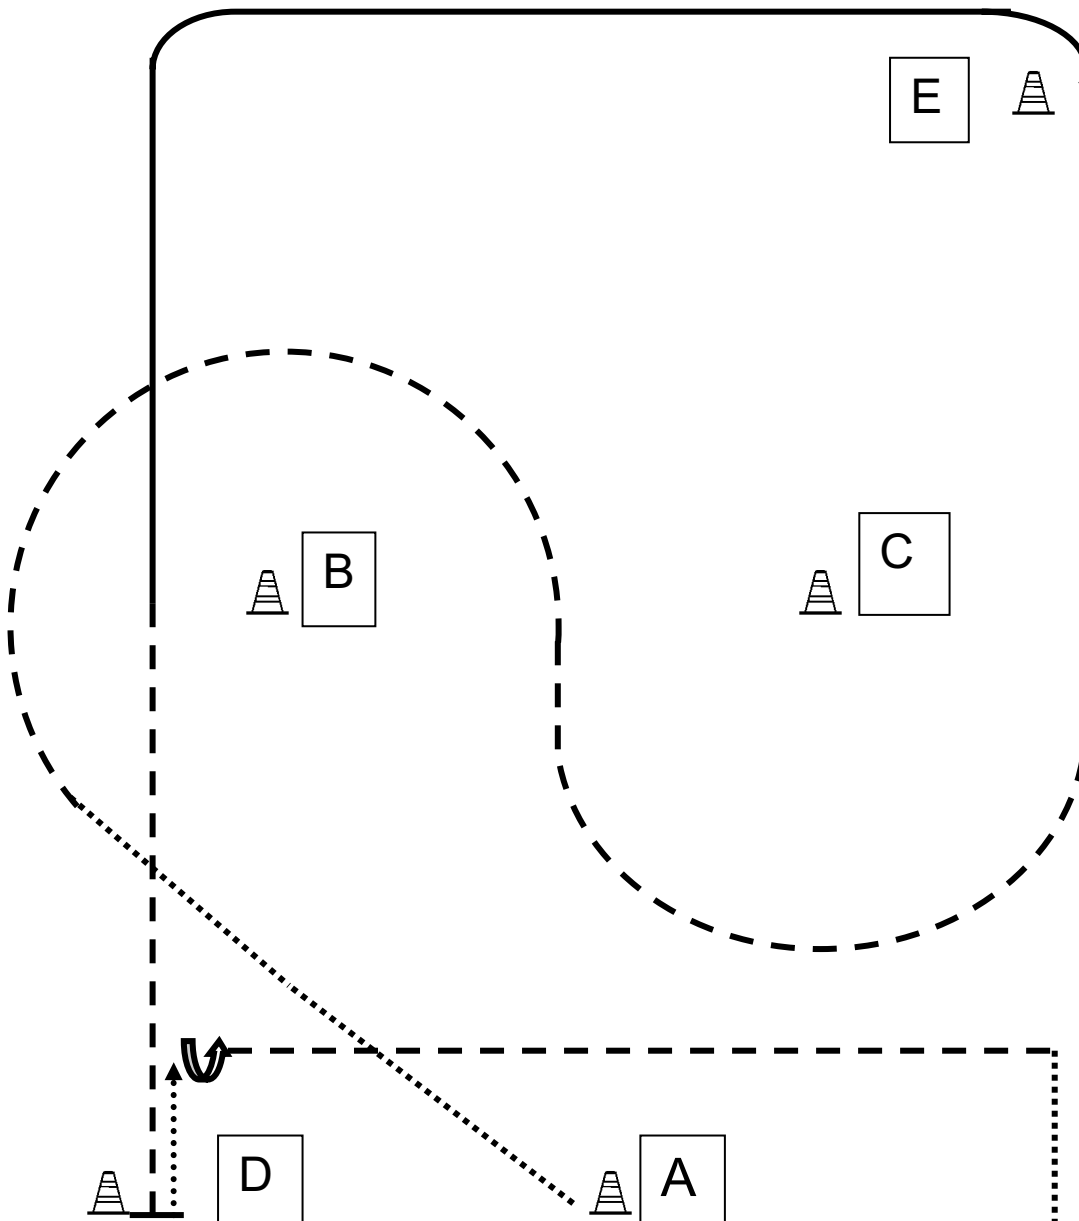

Übersee: HMS LK 4 B und 5 B

1. Schritt bei A dann antraben – einen halben Zirkel um B – einen halben Zirkel um C
2. Linksgalopp um E weiter bis B
3. Übergang in Jog – Stop bei D – Backup $\frac{1}{4}$ HHW und im Jog wie eingezeichnet zurück
  Ins Lineup