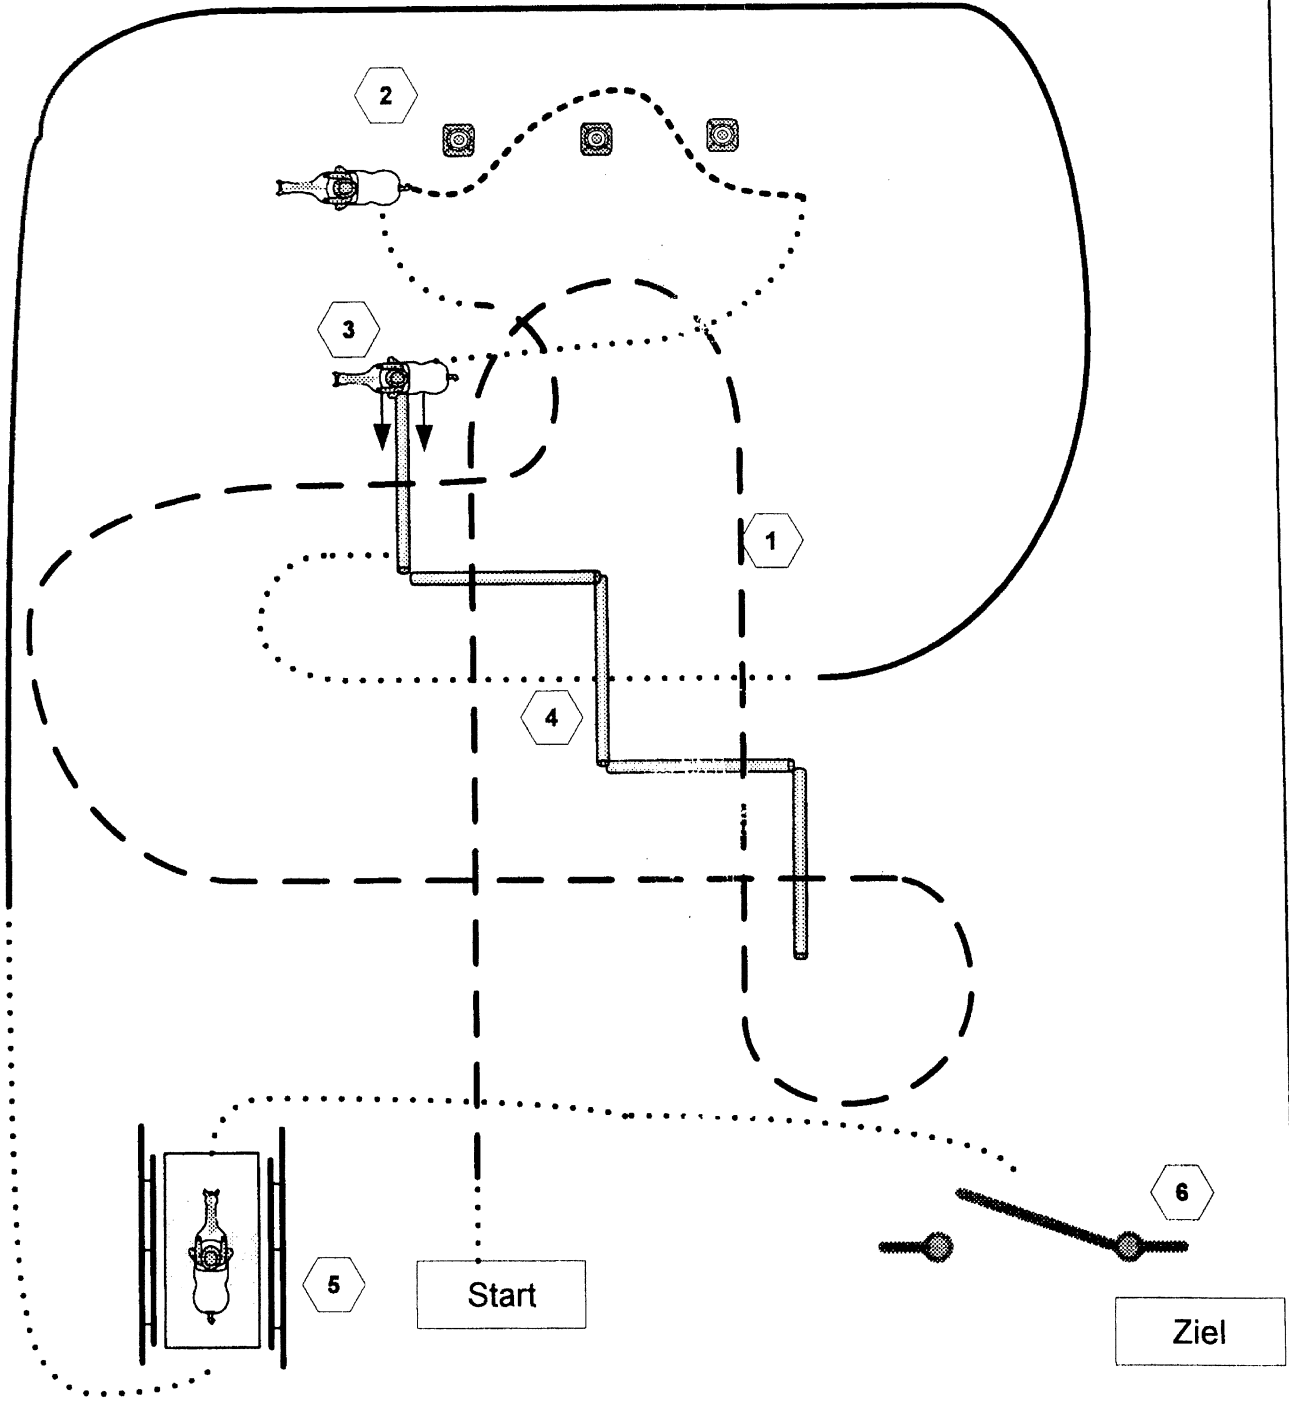

TRAIL

LK 4/5 B - LK 5 A

- 1 Jog over
- 2 Backup Slalom
- 3 Sidepass
- 4 walk - walk over - Lope
- 5 Brücke
- 6.Tor
- 7
- 8
- 9
- 10

Walk
.....
Jog
- - - - -
Lope
_____
Back
.....