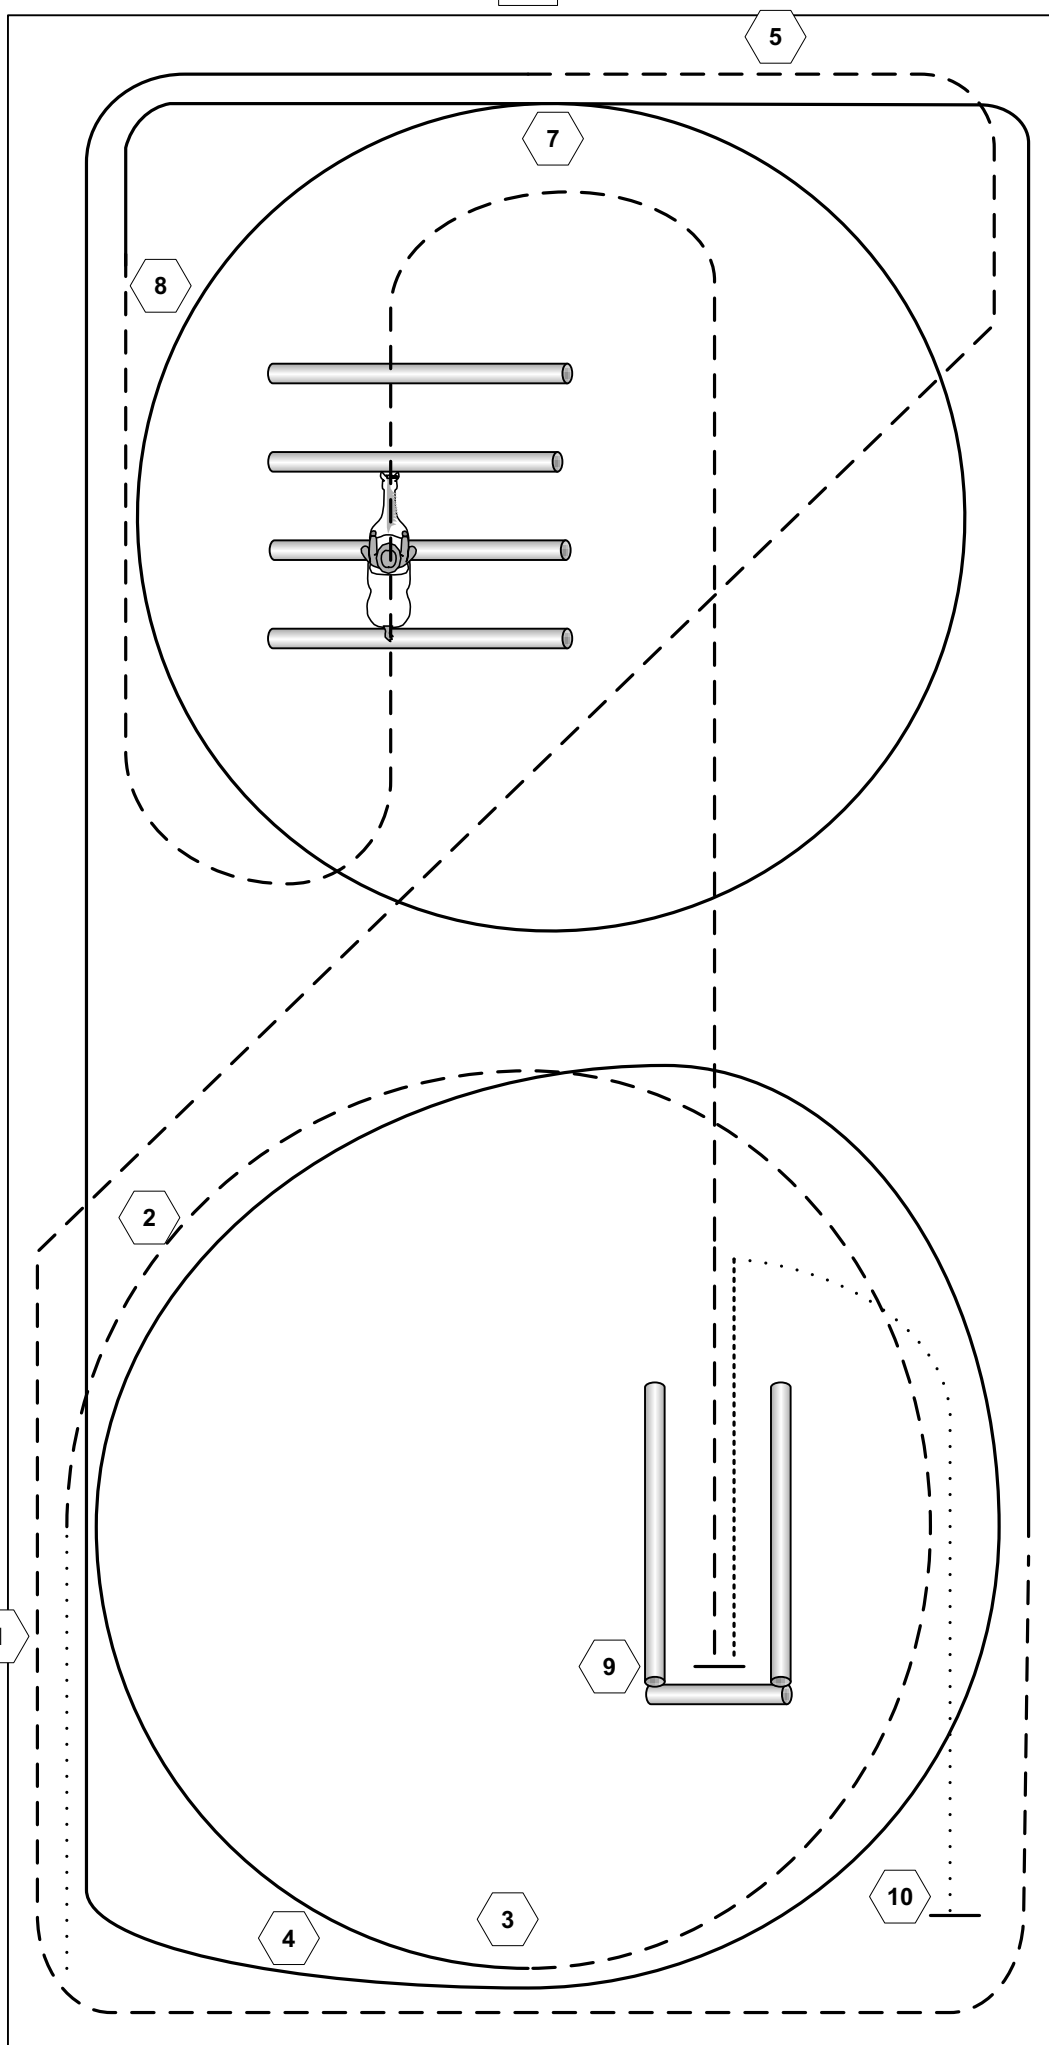

C

H

E

K

M

B

F

A

1. Im Schritt bis K, dort antraben
2. auf dem Zirkel geritten
3. bei A einen Zirkel Rechtsgalopp
4. ganze Bahn Rechtsgalopp bis C
5. Jog – durch die ganze Bahn wechseln – Jog bis F
6. bei F Linksgalopp bis C
7. einen Zirkel Linksgalopp – weiter ganze Bahn bis H
8. Jog – Jog over
9. Jog in - Backup
10. Halten u. verharren

- Walk
- Jog
- Lope
- Back