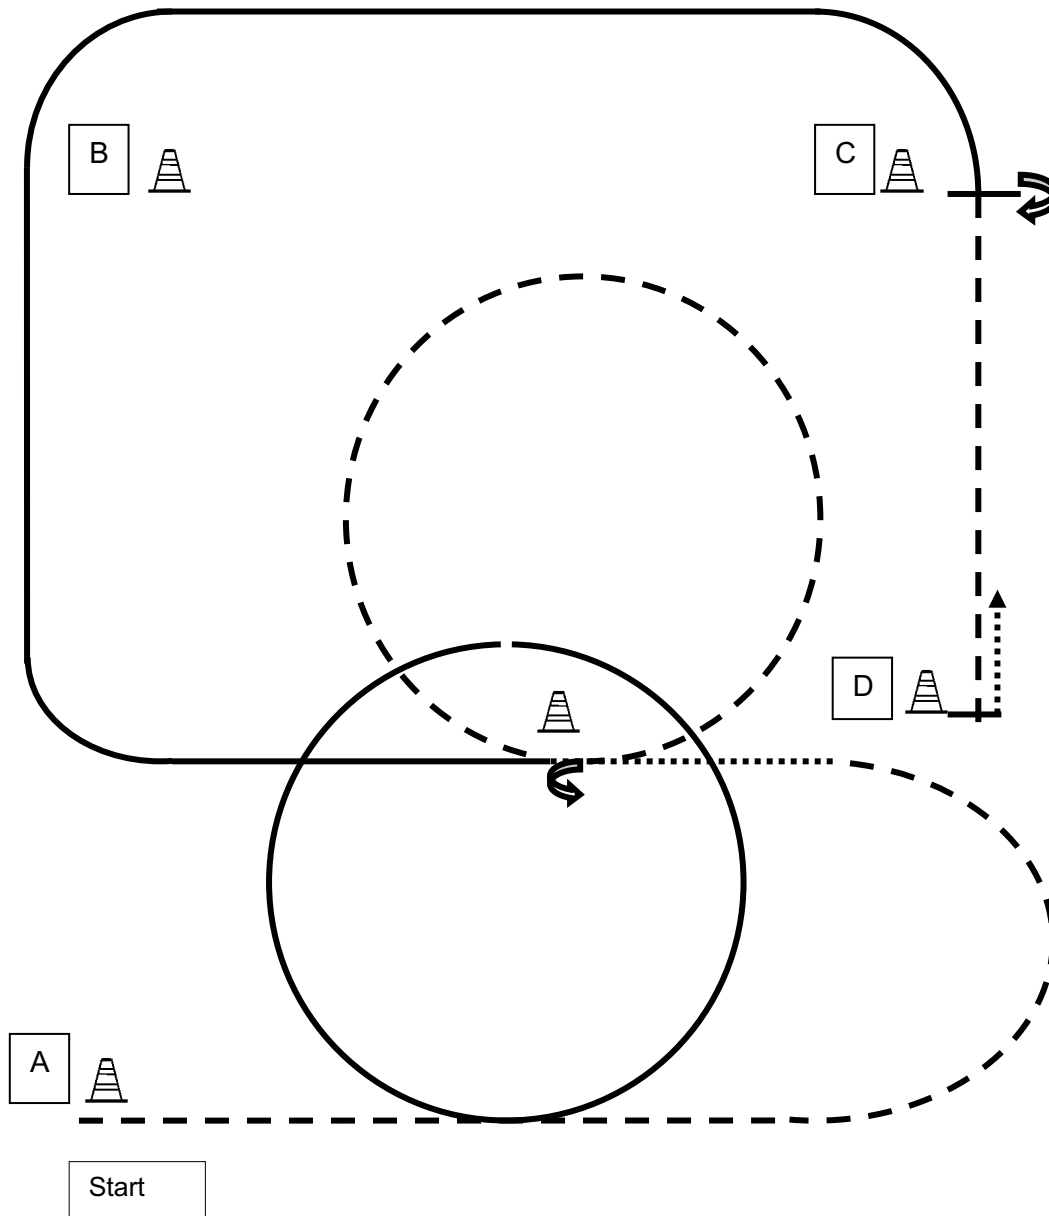

Übersee: LK 1 A und B Horsemanship

1. Jog bei A – Galoppvolte links, Jog halbe Volte links – Schritt
2. HHW links Jogvolte rechts – Lope rechts über B nach C Stop
3. HHW rechts – Jog bis D – backup eine Pferdelänge
  Zurück ins Lineup