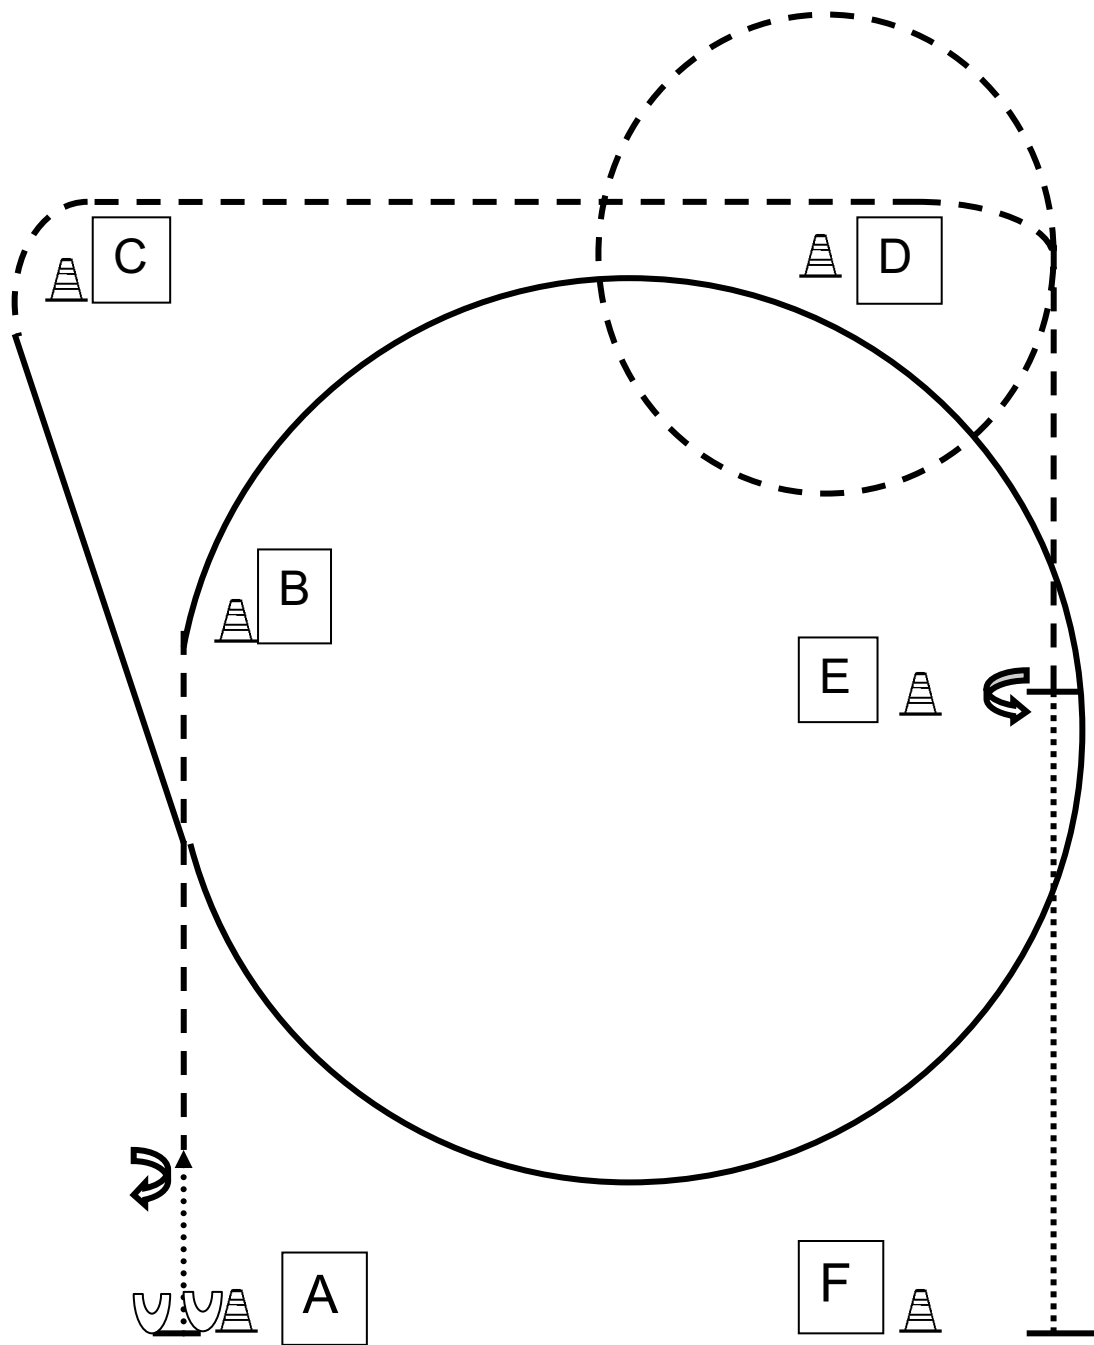

Übersee: Horsemanship LK 4 A

1. Back up bei A ca. 1 Pferdelänge – HHW rechts 180° Jog bis B
2. Rechtsgalopp bei B einen großen Zirkel und weiter geradeaus bis C
3. Übergang zum Jog bei C – eine kleine Volte im Jog um D – Stop bei E
HHW links 360° im Schritt bis F - Stop