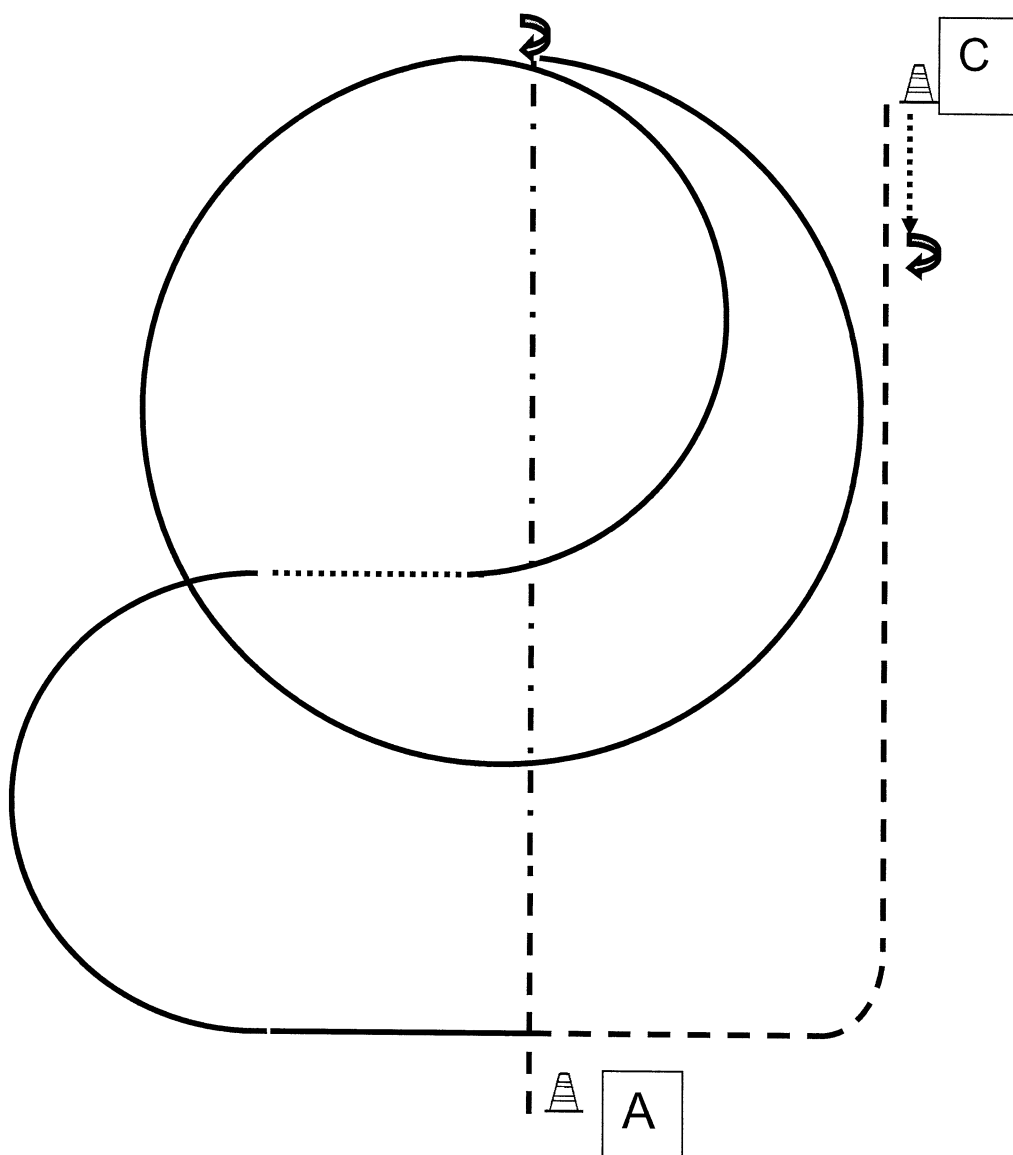

Übersee:

LK 3 A Horsemanship

LK 3 B

1. Jog Übergang extended Jog – Stop Spin rechts $1\frac{1}{4}$ mal herum
2. 1 großer schneller Zirkel im Rechts-Galopp dann $\frac{1}{2}$ kleiner langsamer Zirkel Übergang zum Schritt
3. $\frac{1}{2}$ kleiner langsamer Zirkel im Linksgalopp
  Bei A Übergang in Jog – Stop bei C Backup eine Pferdelänge HHW rechts 180° zurück ins Lineup