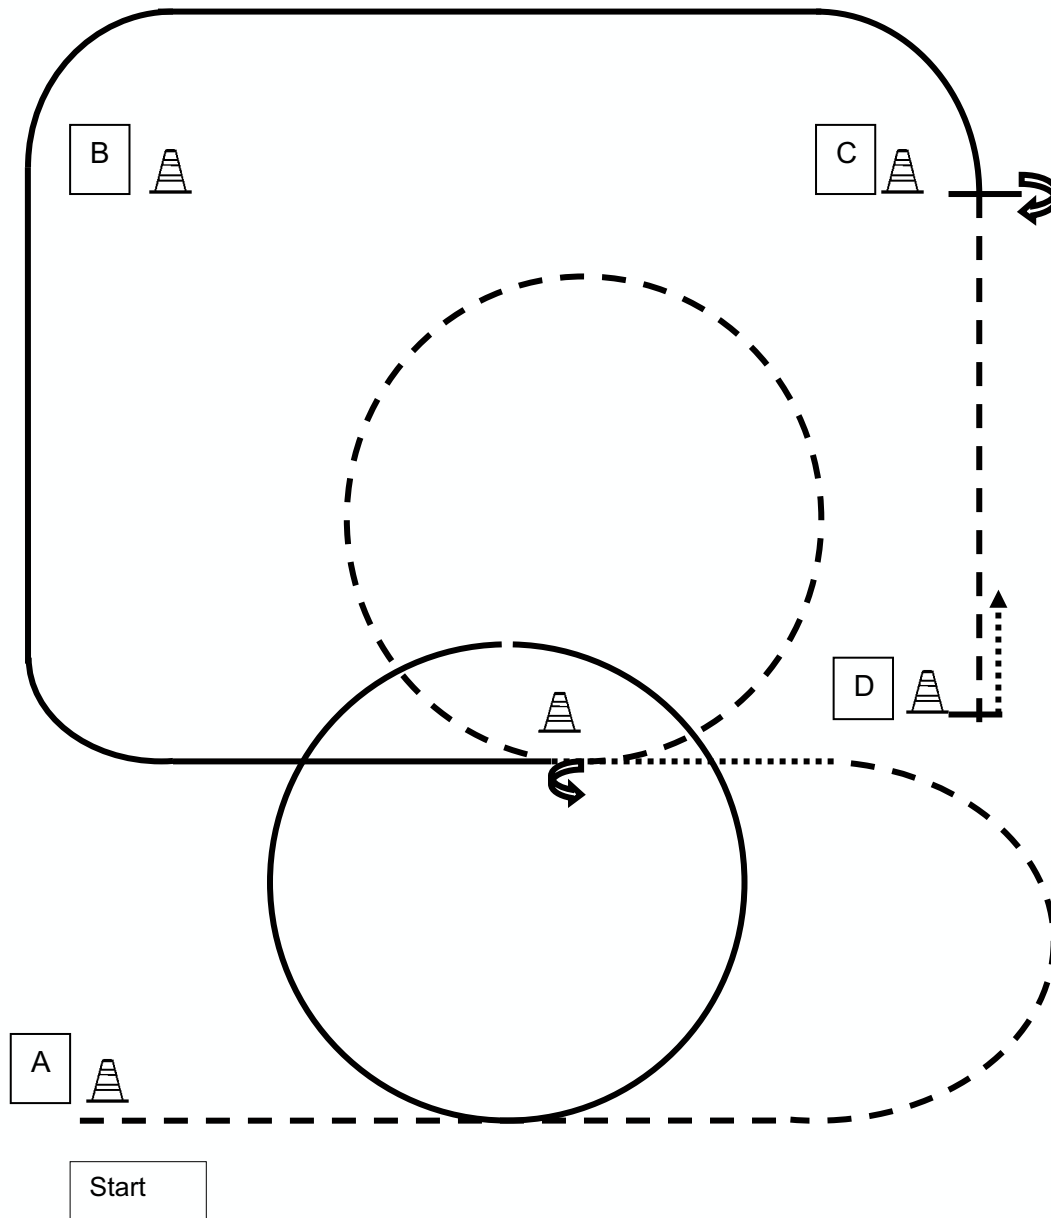

TRAIL

LK 4/5 B - LK 5 A

- 1 Jog over
- 2 Backup Slalom
- 3 Sidepass
- 4 walk - walk over - Lope
- 5 Brücke
- 6.Tor
- 7
- 8
- 9
- 10

Walk

 Jog
 - - - - -
 Lope

 Back

Übersee: LK 2 A/B Horsemanship

1. Jog bei A – Volte links, halbe Volte links – Schritt
2. Jogvolte rechts – Lope rechts über B nach C Stop
3. HHW rechts – Jog bis D – backup eine Pferdelänge
Zurück ins Lineup

Übersee: LK 1 A und B Horsemanship

1. Jog bei A – Galoppvolte links, Jog halbe Volte links – Schritt
2. HHW links Jogvolte rechts – Lope rechts über B nach C Stop
3. HHW rechts – Jog bis D – backup eine Pferdelänge
Zurück ins Lineup