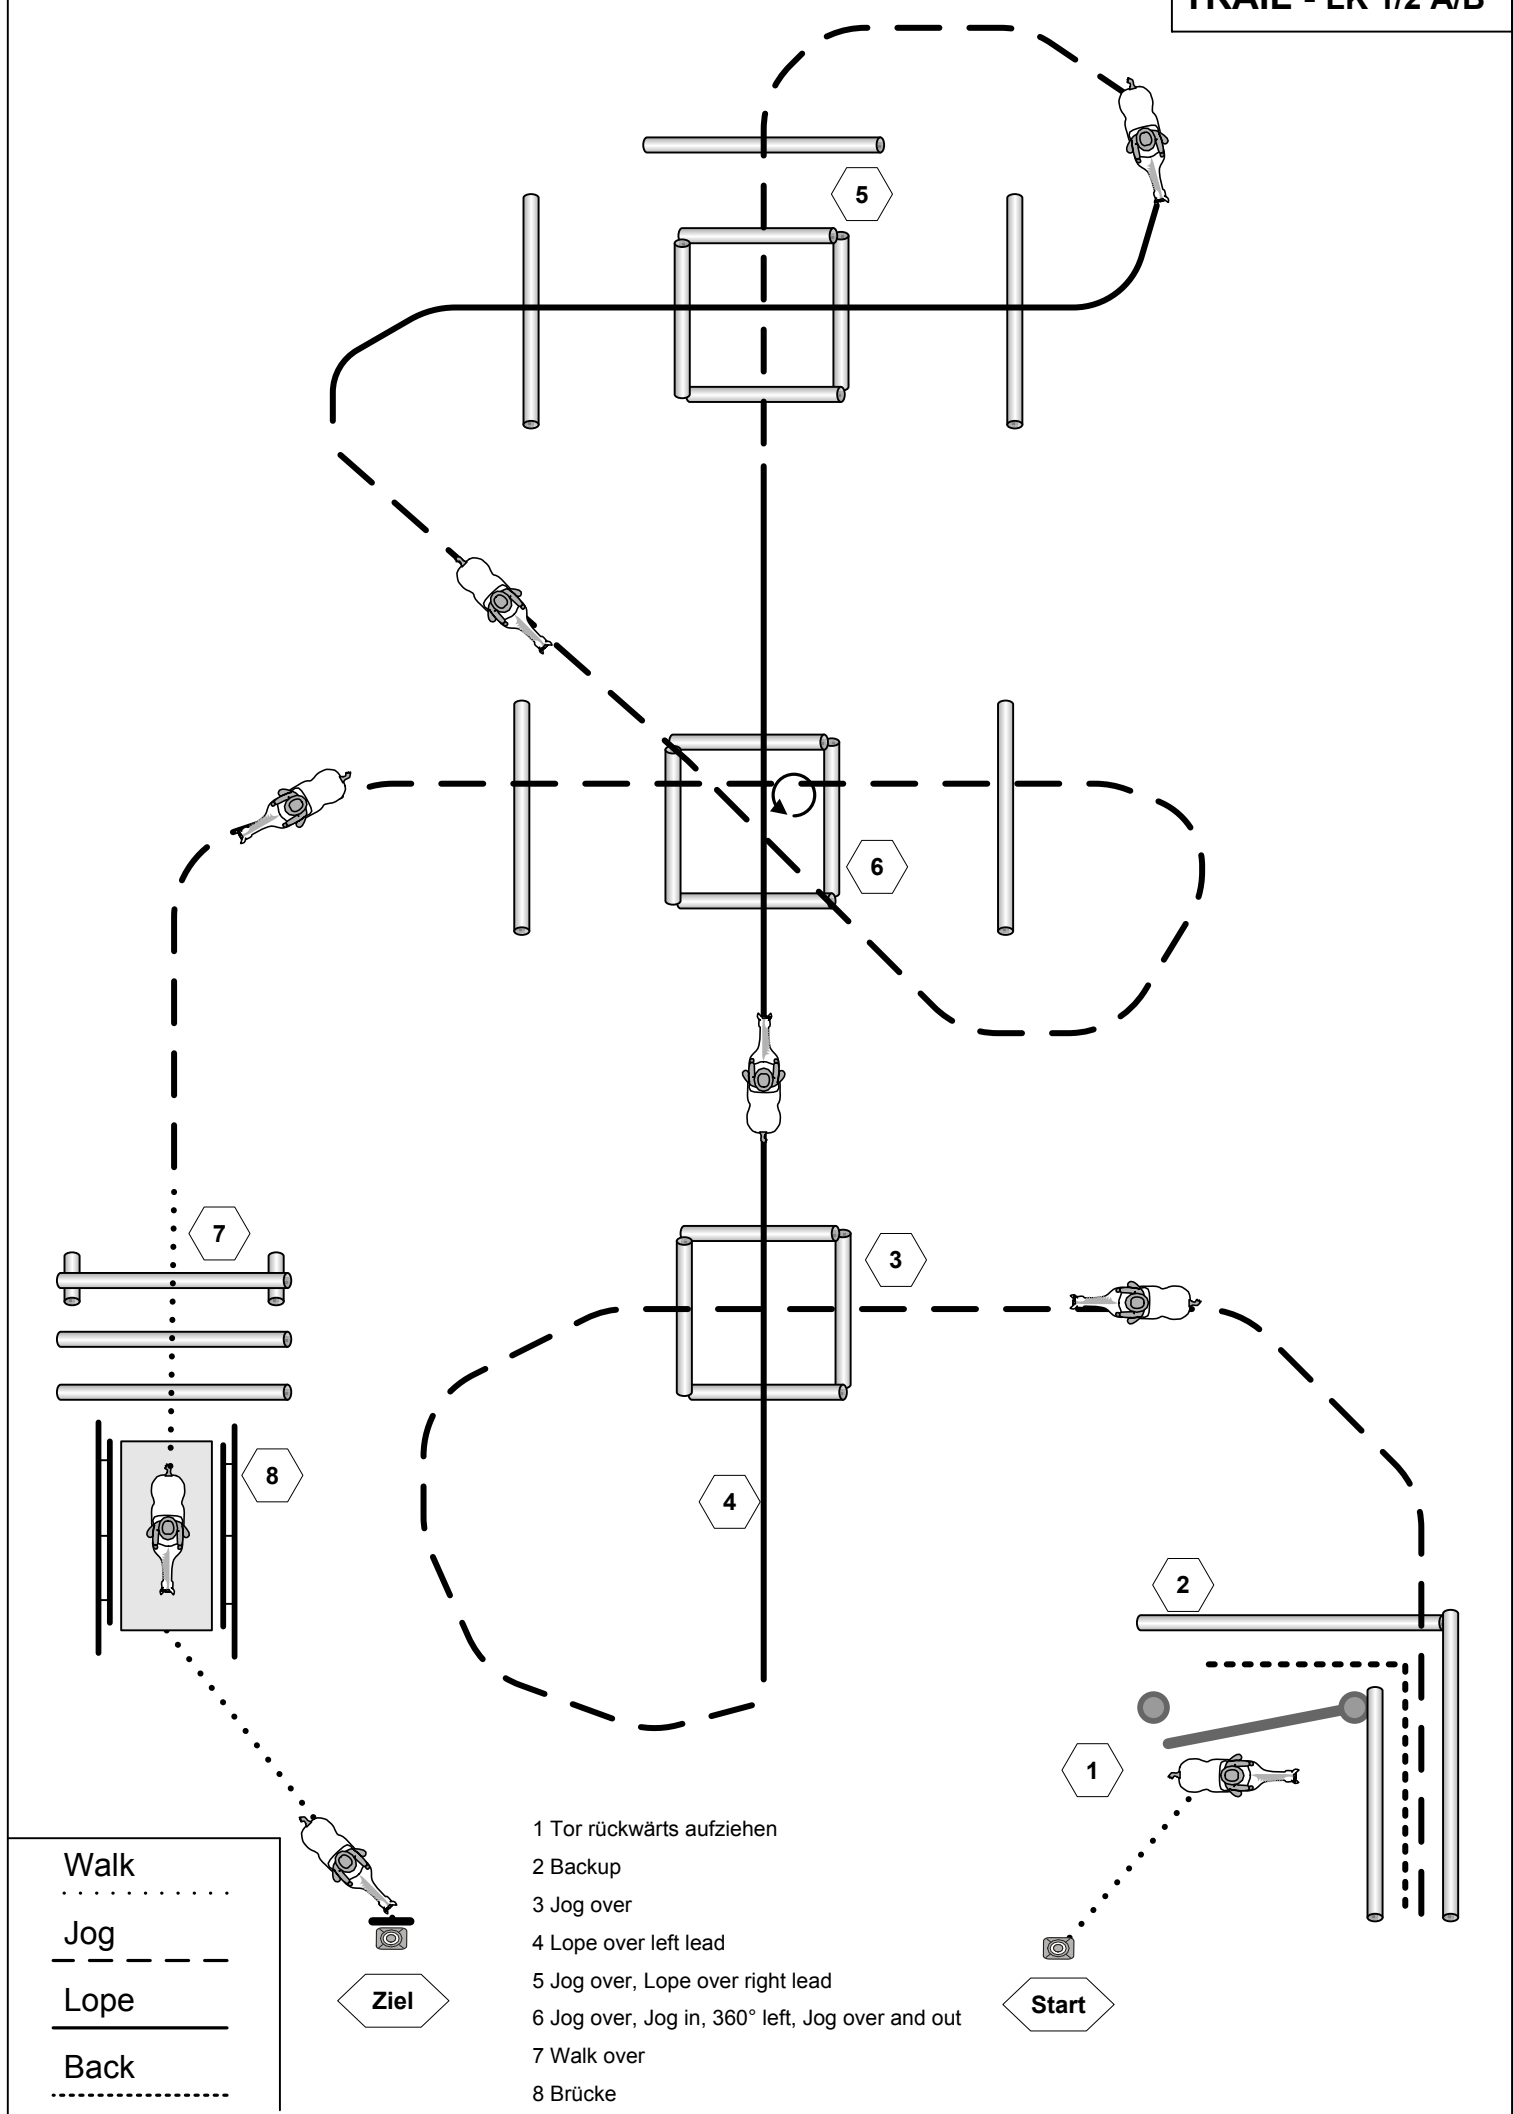

Ziel

Start

- Walk
- .....
- Jog
- - - - -
- Lope
- —————
- Back
- .....

1. 1 Tor rückwärts aufziehen
2. 2 Backup
3. 3 Jog over
4. 4 Lope over left lead
5. 5 Jog over, Lope over right lead
6. 6 Jog over, Jog in, 360° left, Jog over and out
7. 7 Walk over
8. 8 Brücke

*** Zeichnung/Layout: Volkhard Hummel ***