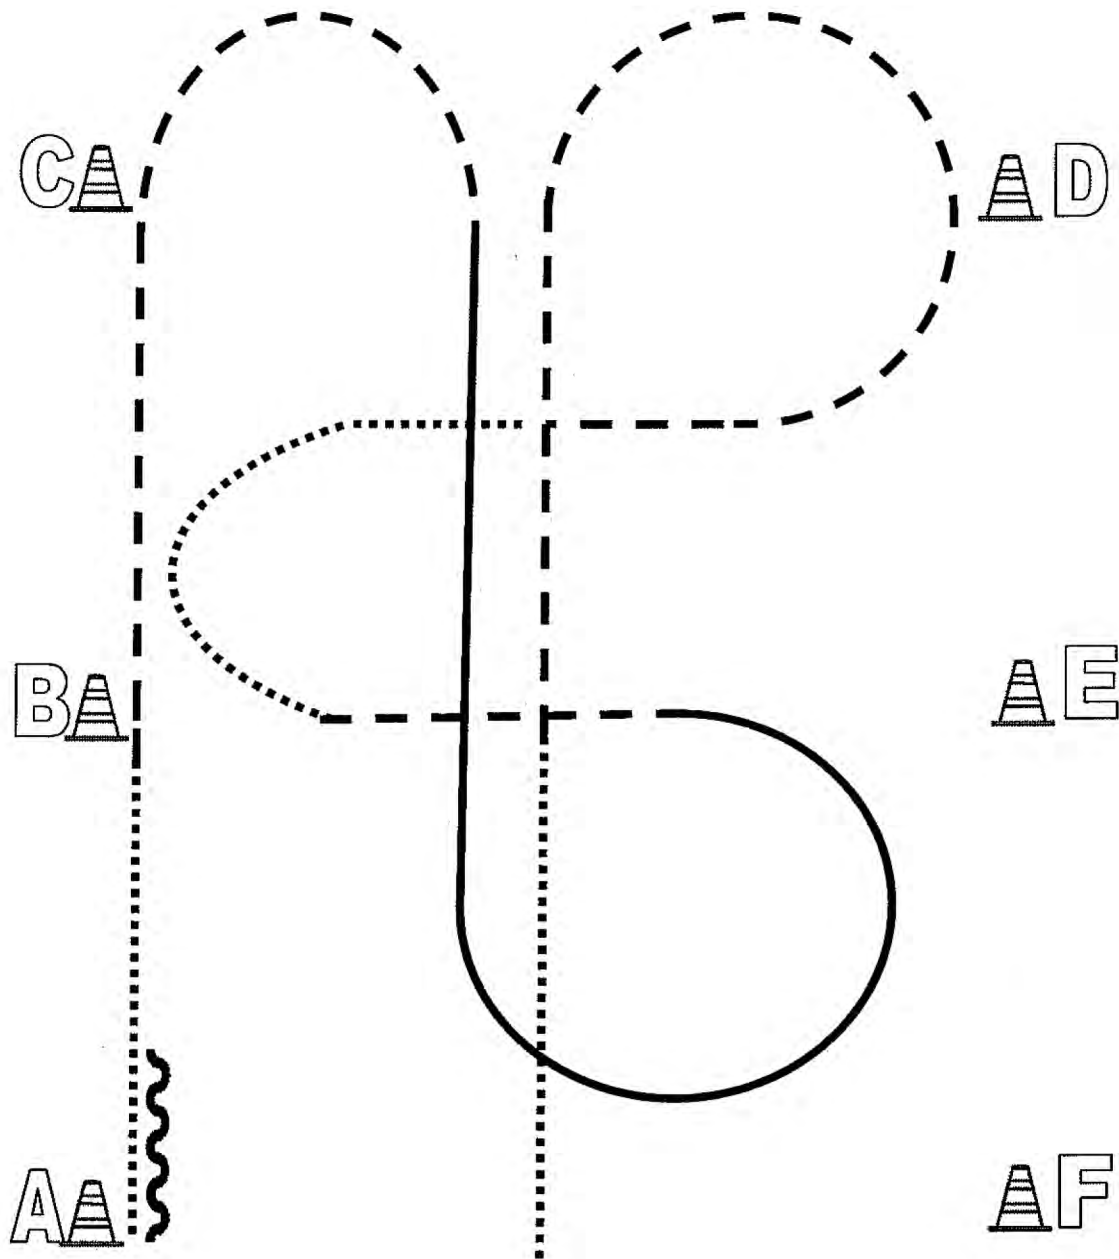

1. Beginn in der Mitte zwischen A und F im Schritt
  Schritt bis B/E, dann antraben
  Trab bis C/D, 3/4 Trabvolte rechts
2. Übergang Schritt, 1/2 Volte im Schritt
  Antraben und weiter zu E
  Zwischen B und E Rechtsgalopp, 3/4 Volte rechts und weiter zu C/D
3. Zwischen C/D Trab und weiter zu B
  Bei B Schritt und weiter zu A
  Bei A anhalten und mind. 1 Pferdelänge rückwärtsrichten

	Back Up
	Walk
	Jog
	Lope
	Wechsel