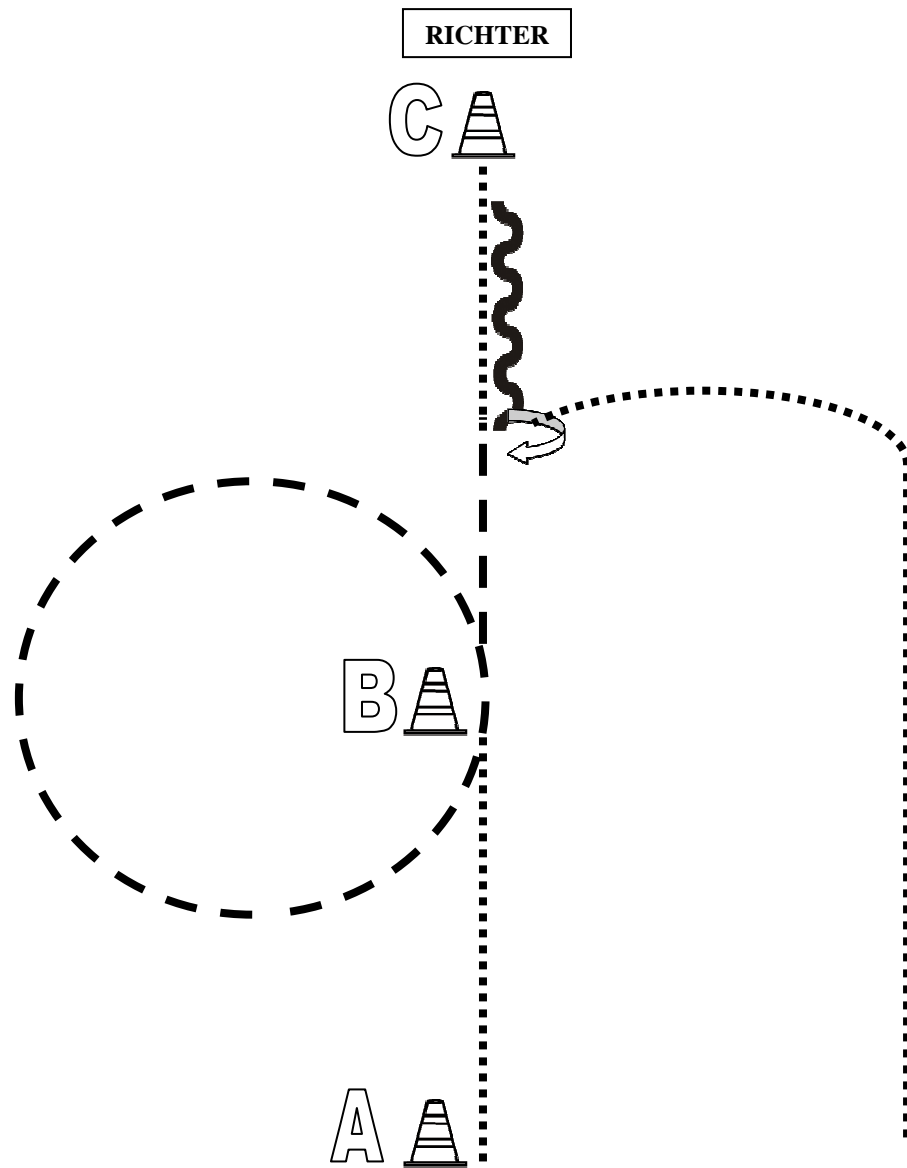

Von A nach B Schritt
Bei B antraben und um B eine Trabvolte
Weiter zu C im Trab, kurz vor C Schritt
Bei C anhalten und Set Up vor dem Richter
Rückwärtsrichten, 90° HHW rechts
Im Schritt zurück in Warm Up Area

- Back Up
- Walk
- Jog
- Lope
- Wechsel