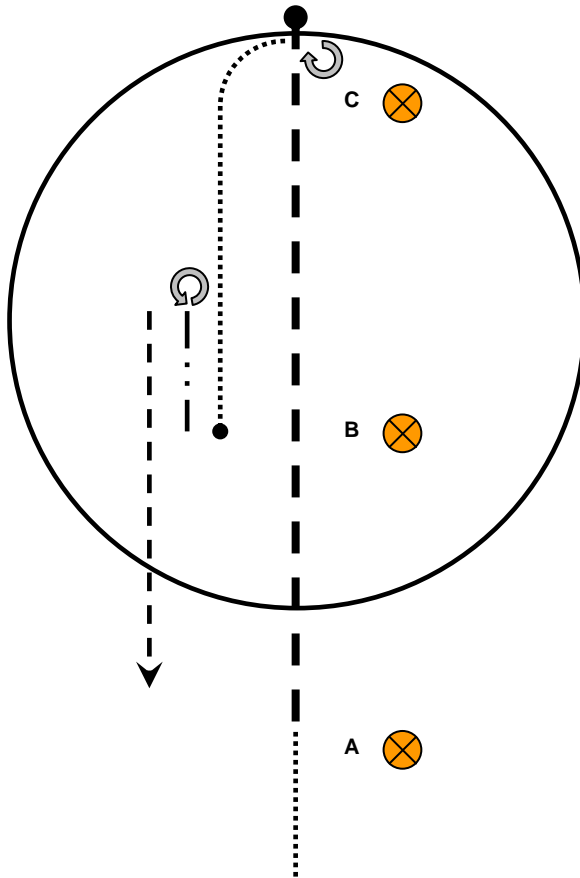

1. Walk bis A
2. ext. Jog bis hinter C - Stop
3. 270° Drehung rechts
4. sofort angaloppieren, Galoppzirkel links
5. bei C Walk bis B - Stop
6. Back Up
7. 360° Drehung links
8. Jog zurück in die Warm Up Area

Marker

Walk

Jog

Ext. Jog

Lope

Ext. Lope

Back Up