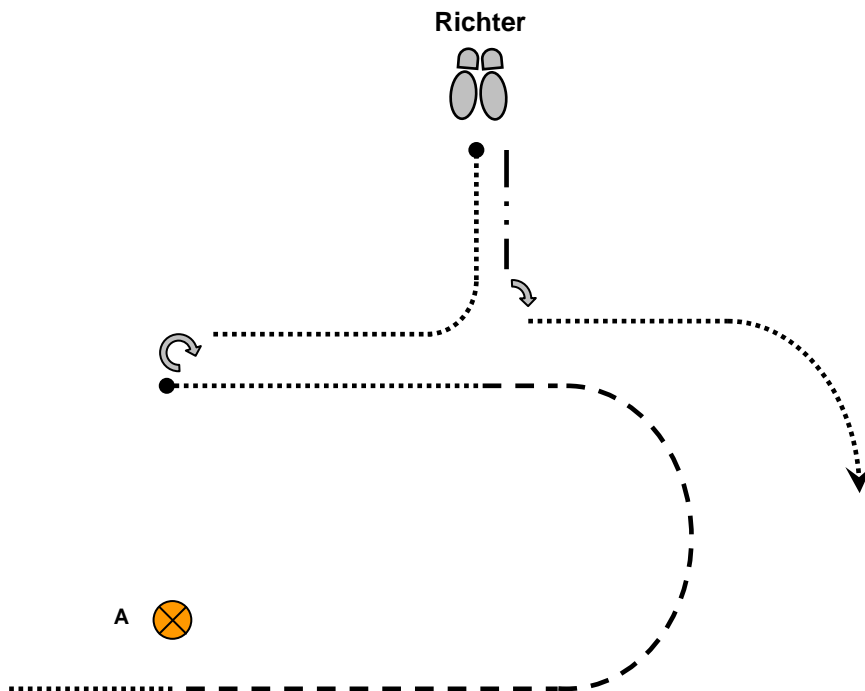

7. einen Zirkel Linksgalopp – weiter ganze Bahn bis H

8. Jog – Jog over

9. Jog in - Backup

10. Halten u. verharren

Walk

Jog

Lope

Back

1. Set Up bei A
2. Walk bis B - Stop
3. 180° Drehung
4. Jog um C zum Richter - Stop
5. Set Up
6. Back Up ca. 1 Pferdelänge
7. 270° Drehung
8. Jog zurück in die Warm Up Area

Marker

Walk

Jog

Back Up

1. Set Up vor A
2. Walk bis A
3. einen halben Zirkel im Jog bis auf Höhe des Richters
4. Walk bis auf Höhe A - Stop
5. 180° Drehung
6. Walk bis zum Richter - Stop
7. Set Up
8. Back Up
9. 90° Drehung
10. Walk zurück in die Warm Up Area

Marker

Walk

Jog

Back Up

Unser herzliches Dankeschön...

...gilt den Sponsoren:

1. Brücke
2. Jog Serpentine
3. Jog Over
4. Lope Over
5. Walk In
6. 270° Turn links
7. 360° Turn rechts
8. Side Pass
9. Back Up
10. Jog Over
11. Seiltor rechte Hand