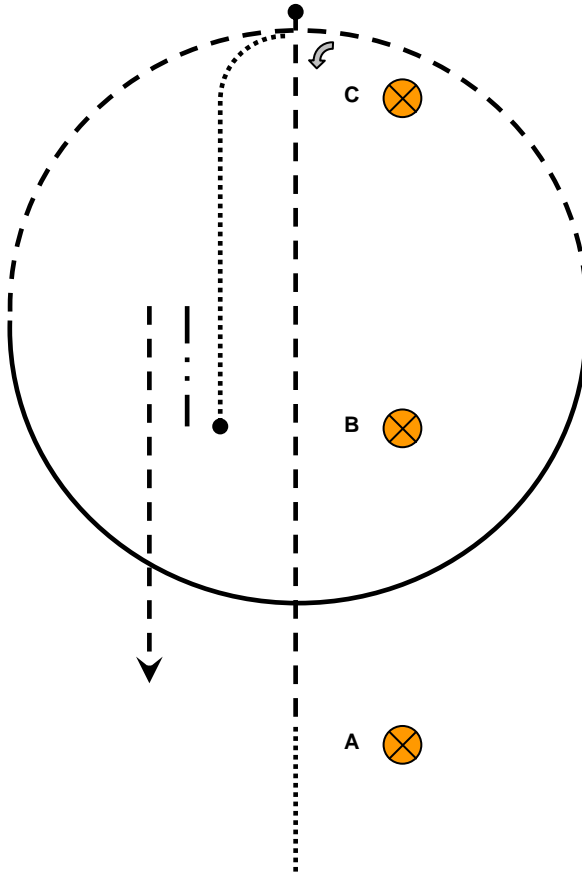

Marker

Walk

Jog

Ext. Jog

Lope

Ext. Lope

Back Up

1. Walk bis A
2. Jog bis hinter C - Stop
3. 90° Drehung links
4. 1/4 Zirkel Jog, 1/2 Zirkel Linksgalopp, 1/4 Zirkel Jog
5. bei C Walk bis B - Stop
6. Back Up
7. Jog zurück in die Warm Up Area