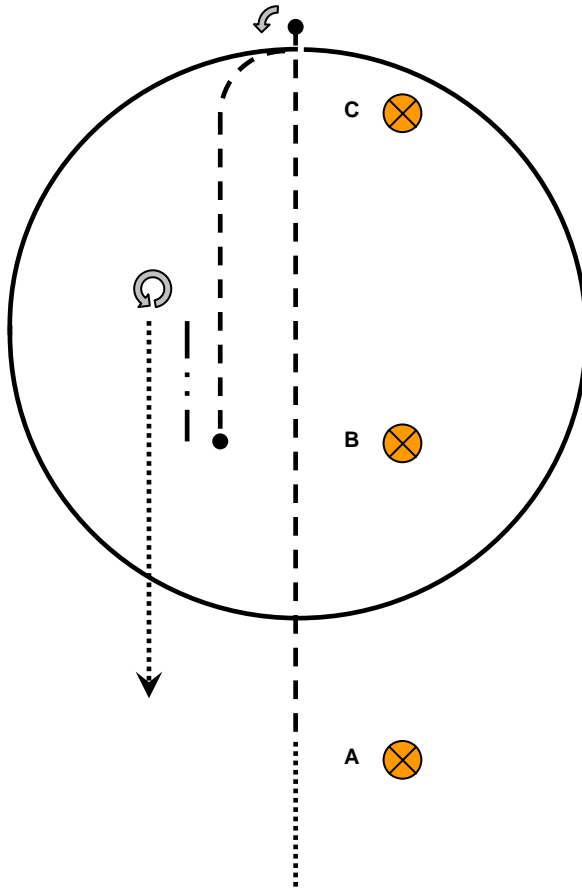

Marker

Walk

Jog

Ext. Jog

Lope

Ext. Lope

Back Up

1. Walk bis A
2. Jog bis hinter C - Stop
3. 90° Drehung links
4. 1 Zirkel Linksgalopp
5. bei C Jog bis B - Stop
6. Back Up
7. 360° Drehung links
8. Walk zurück in die Warm Up Area