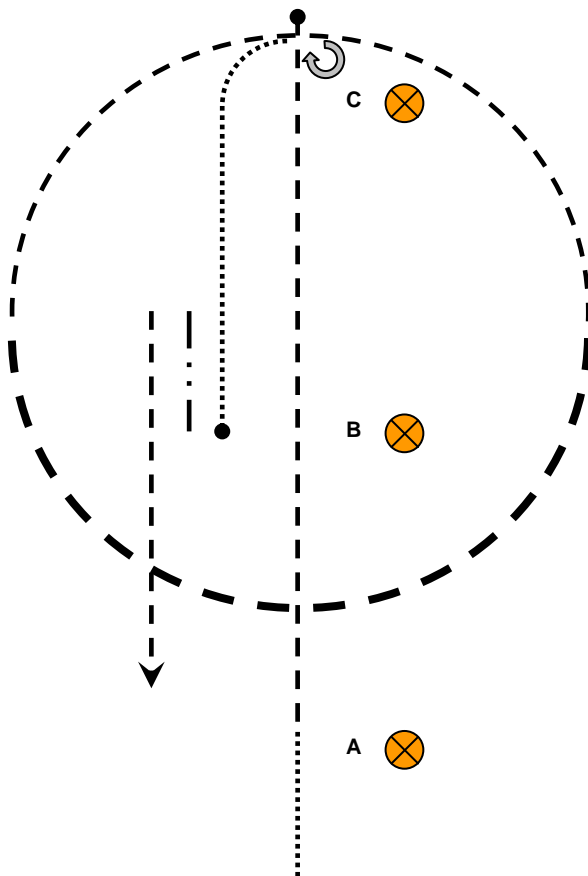

Marker

Walk

Jog

Ext. Jog

Lope

Ext. Lope

Back Up

1. Walk bis A
2. Jog bis hinter C - Stop
3. 270° Drehung rechts
4. 1/4 Zirkel Jog, 1/2 Zirkel extended Jog, 1/4 Zirkel Jog
5. bei C Walk bis B - Stop
6. Back Up
7. Jog zurück in die Warm Up Area